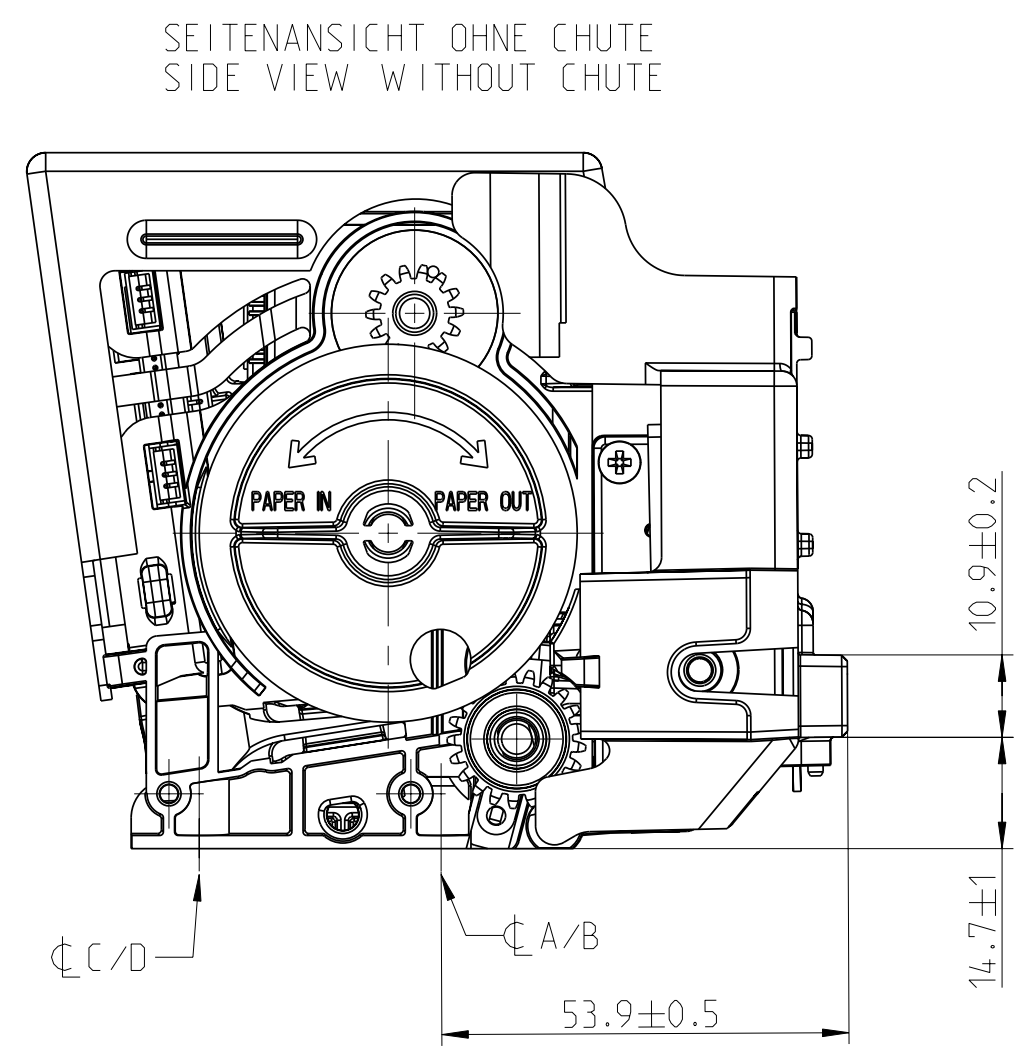

Ersatz fuer:  
ersetzt durch:

...3	4 300610 HW1	Masse ohne Toleranzangabe Tolerances unless indicated ISO 2768-mK	Material: Rohteil/Raw part: *	Massstab Scale
		Bearb 24.09.07 Jordan	Benennung/Titel:	1:1
		Freig. 4 171007 HW1	<b>Massblatt X80 RC</b>	
		HENGSTLER Hengstler GmbH D-78554 Aldingen	Sach-Nr./Dwg. No.:	P. Rev.
			<b>D-684-099</b>	1 of 1
				...3
				Reg.-Z. A1

Diese Zeichnung darf weder kopiert, noch  
dritten Personen mitgeteilt, noch  
anderweitig missbrauehlich benutzt werden.