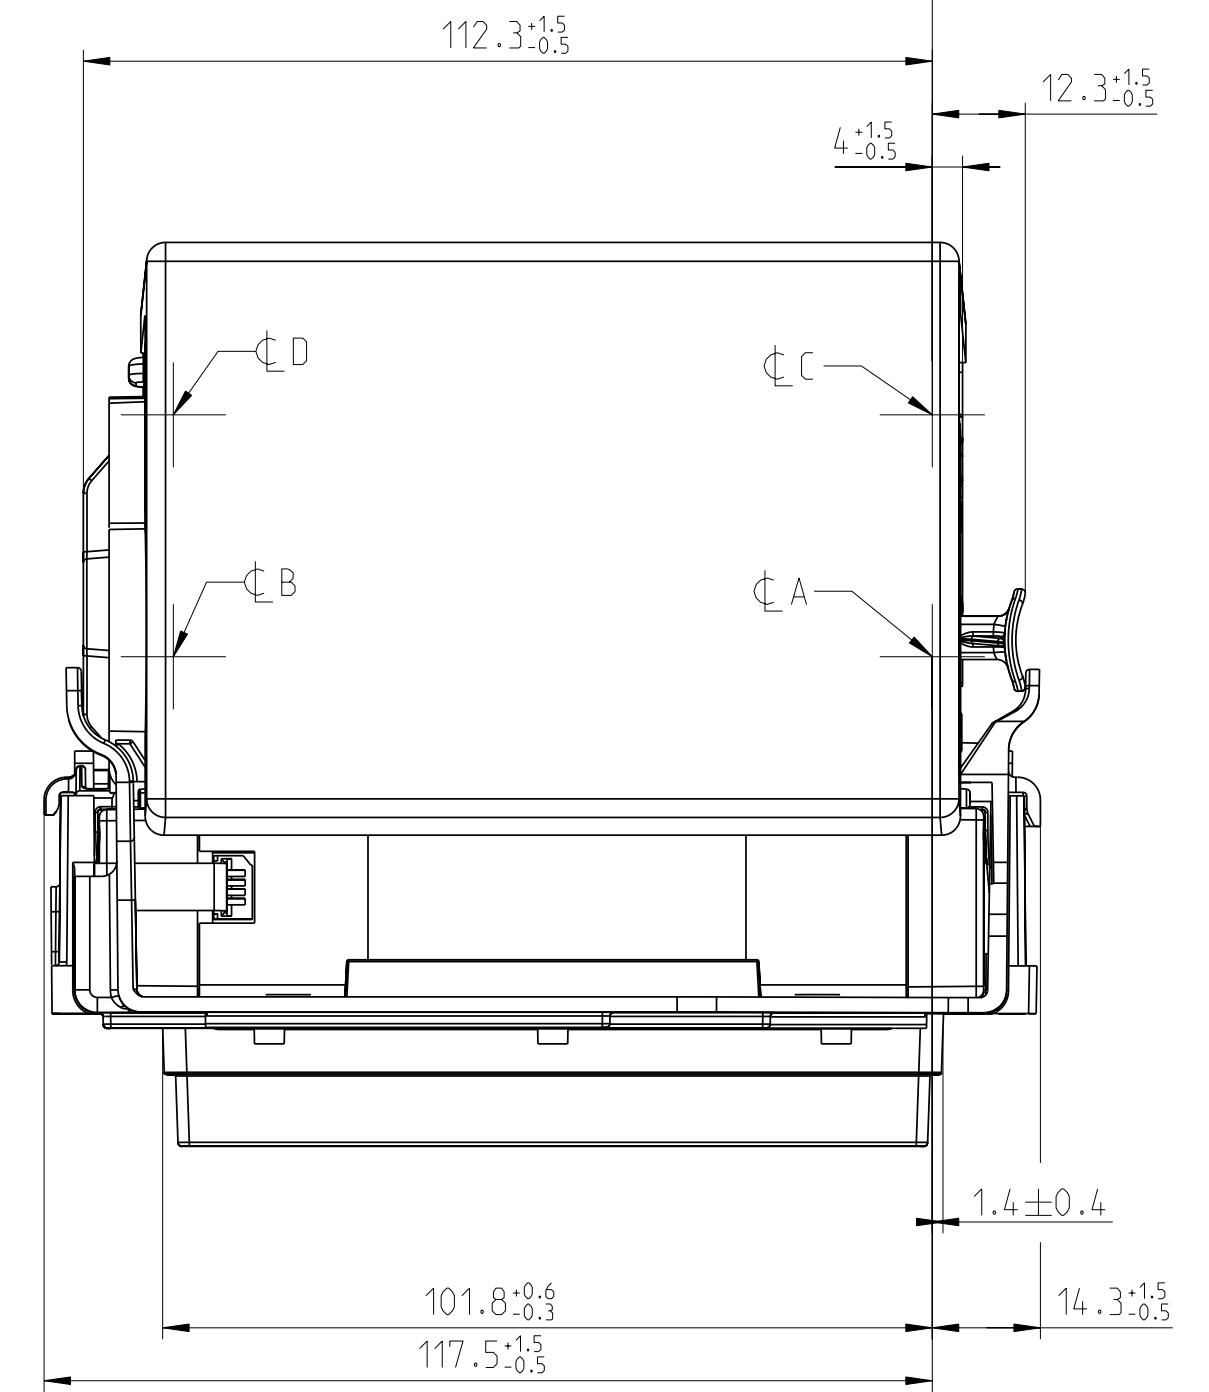

Ersatz fuer:  
ersetzt durch:

...3	4 300610 HW1	Masse ohne Toleranzangabe Tolerances unless indicated ISO 2768-mK	Material: Rohteil/Raw part: *	Massstab Scale
		Bearb 24.09.07 Jordan	Benennung/Titel:	1:1
		Freig. 4 171007 HW1	<b>Massblatt X80 RC</b>	
		HENGSTLER Hengstler GmbH D-78554 Aldingen	Sach-Nr./Dwg. No.:	P. Rev.
			<b>D-684-099</b>	1 of 1
				...3
				Reg.-Z. A1