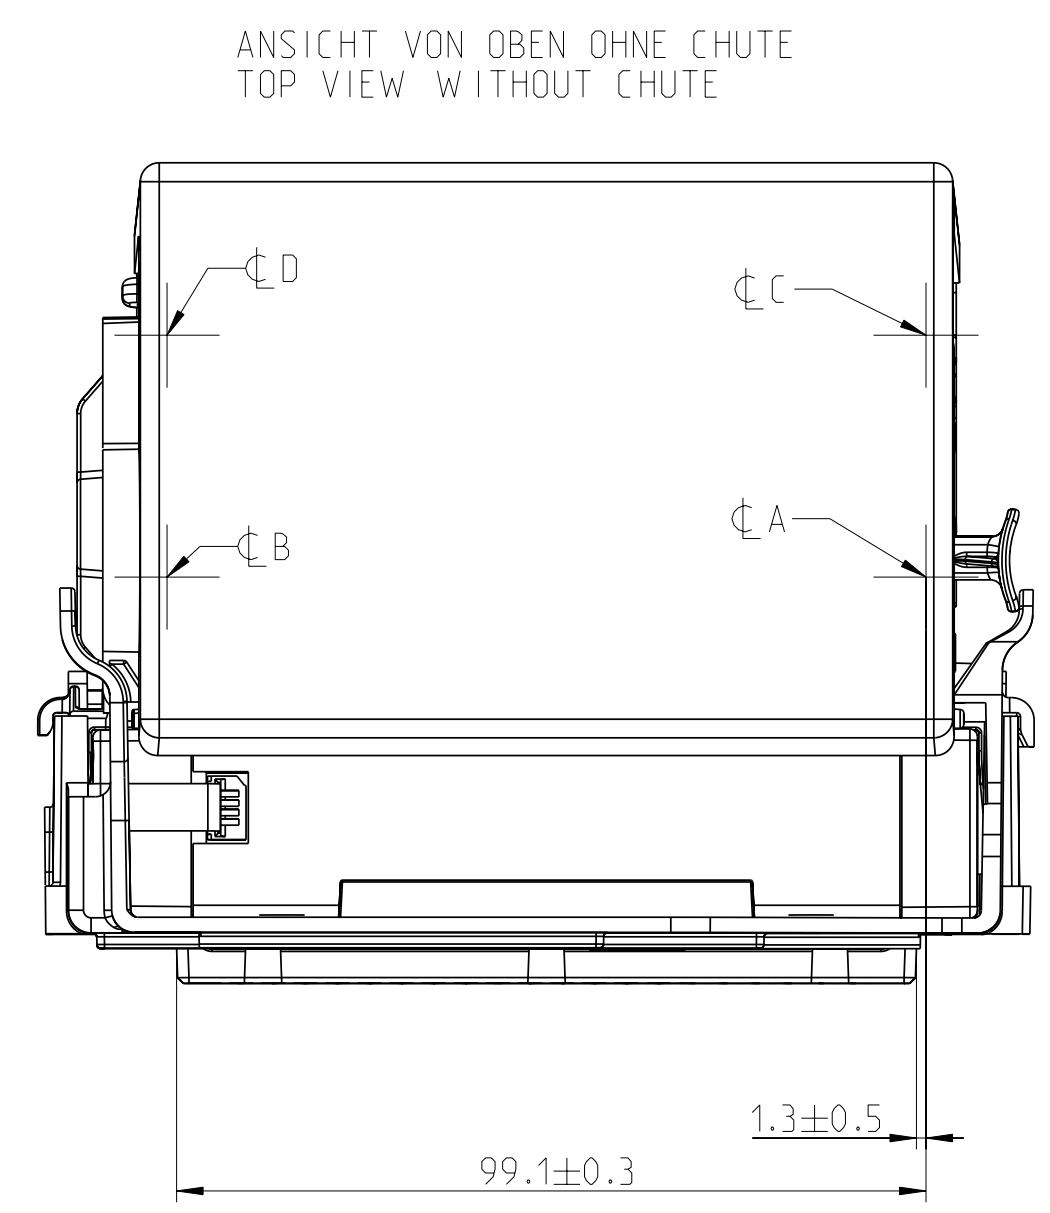

Ersatz fuer:  
ersetzt durch:

...3	4 300610 HW1	Masse ohne Toleranzangabe Tolerances unless indicated ISO 2768-mK	Material: Rohteil/Raw part: *	Massstab Scale
		Bearb 24.09.07 Jordan	Benennung/Titel:	1:1
		Freig. 4 171007 HW1	<b>Massblatt X80 RC</b>	
		HENGSTLER Hengstler GmbH D-78554 Aldingen	Sach-Nr./Dwg. No.:	P. Rev.
			<b>D-684-099</b>	1 of 1
				...3
				Reg.-Z. A1