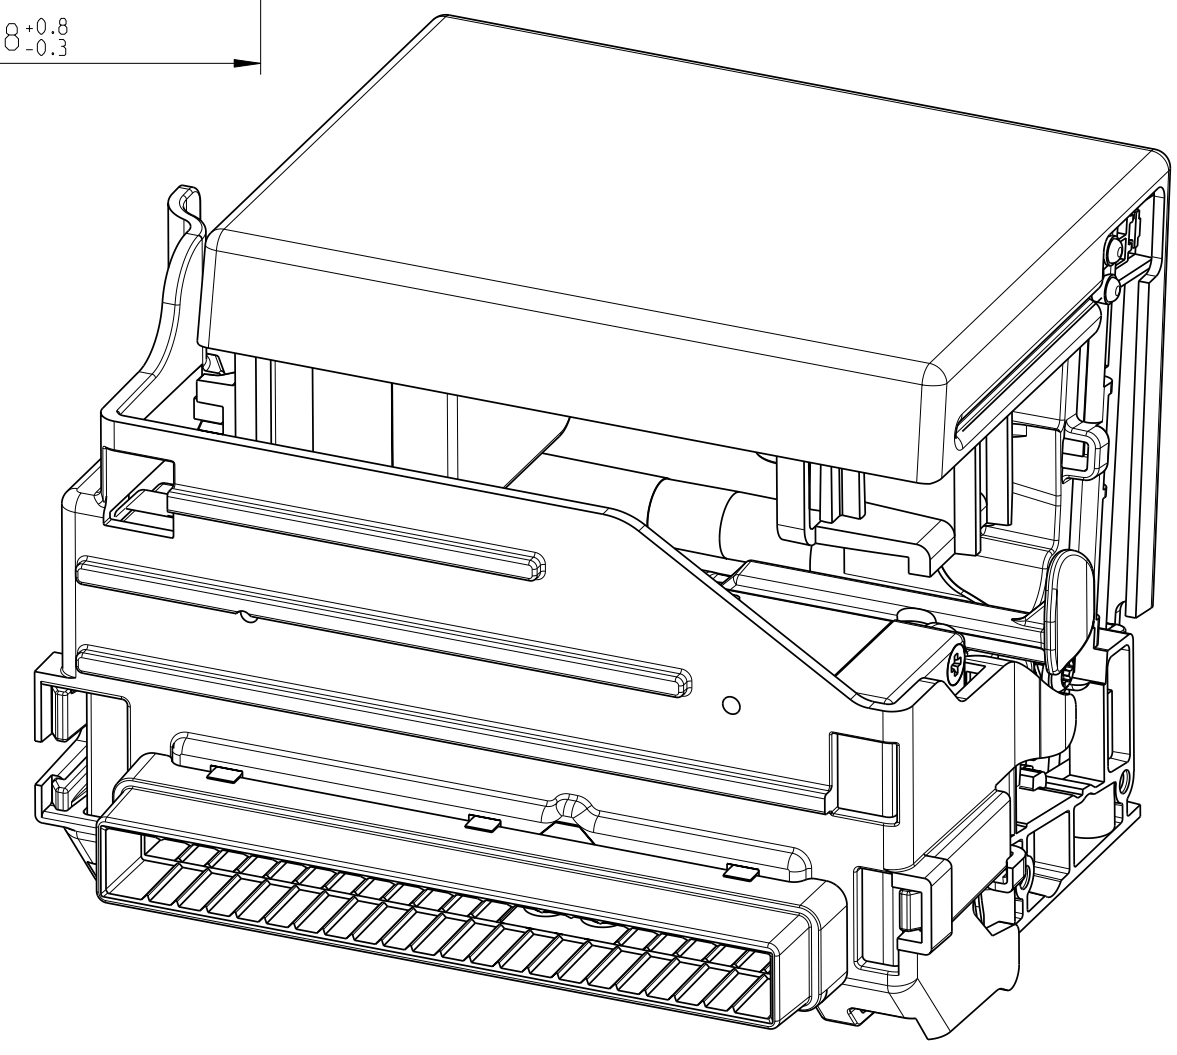

Ersatz fuer:  
ersetzt durch:

...3	4 300610 HW1	Masse ohne Toleranzangabe Tolerances unless indicated ISO 2768-mK	Material: Rohteil/Raw part: *	Massstab Scale
		Bearb 24.09.07 Jordan	Benennung/Titel:	1:1
		Freig. 4 171007 HW1	<b>Massblatt X80 RC</b>	
		HENGSTLER Hengstler GmbH D-78554 Aldingen	Sach-Nr./Dwg. No.:	P. Rev.
			<b>D-684-099</b>	1 of 1
				...3
				Reg.-Z. A1

Diese Zeichnung darf weder kopiert, noch  
dritten Personen mitgeteilt, noch  
anderweitig missbrauehlich benutzt werden.