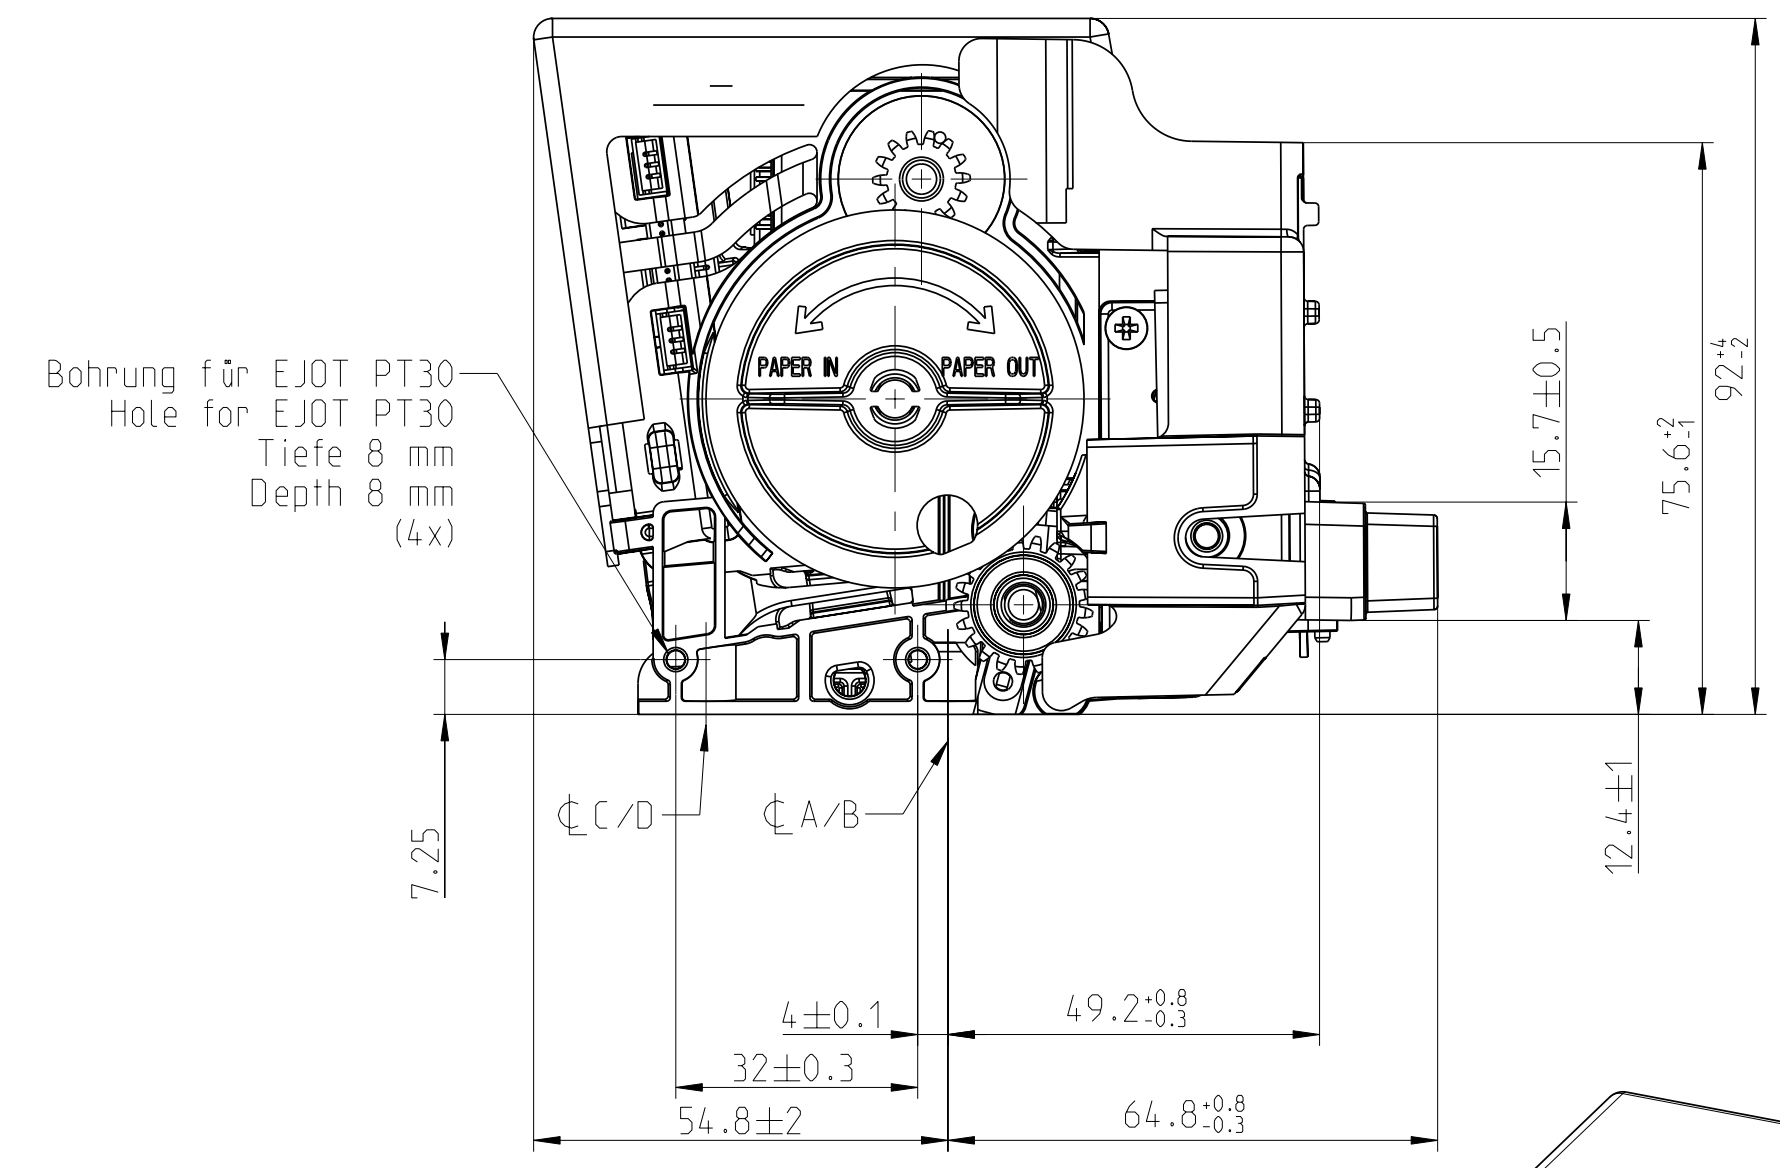

Ersatz fuer:  
ersetzt durch:

...3	4 300610 HW1	Masse ohne Toleranzangabe Tolerances unless indicated ISO 2768-mK	Material: Rohteil/Raw part: *	Massstab Scale
		Bearb 24.09.07 Jordan	Benennung/Titel:	1:1
		Freig. 4 171007 HW1	<b>Massblatt X80 RC</b>	
		HENGSTLER Hengstler GmbH D-78554 Aldingen	Sach-Nr./Dwg. No.:	P. Rev.
			<b>D-684-099</b>	1 of 1
				...3
				Reg.-Z. A1

Diese Zeichnung darf weder kopiert, noch  
dritten Personen mitgeteilt, noch  
anderweitig missbrauehlich benutzt werden.