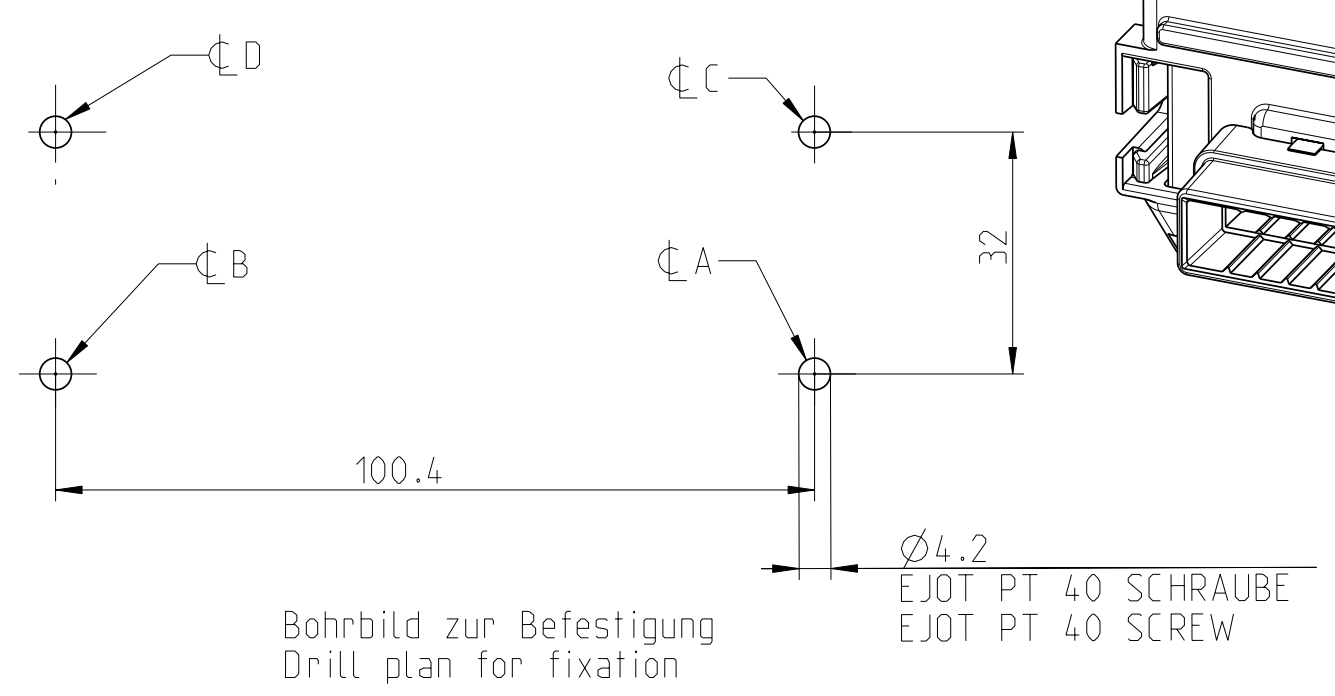

Ersatz fuer:  
ersetzt durch:

...3	4 300610 HW1	Masse ohne Toleranzangabe Tolerances unless indicated ISO 2768-mK	Material: Rohteil/Raw part: *	Massstab Scale
		Bearb 24.09.07 Jordan	Benennung/Titel:	1:1
		Freig. 4 171007 HW1	<b>Massblatt X80 RC</b>	
		HENGSTLER Hengstler GmbH D-78554 Aldingen	Sach-Nr./Dwg. No.:	P. Rev.
			<b>D-684-099</b>	1 of 1
				...3
				Reg.-Z. A1