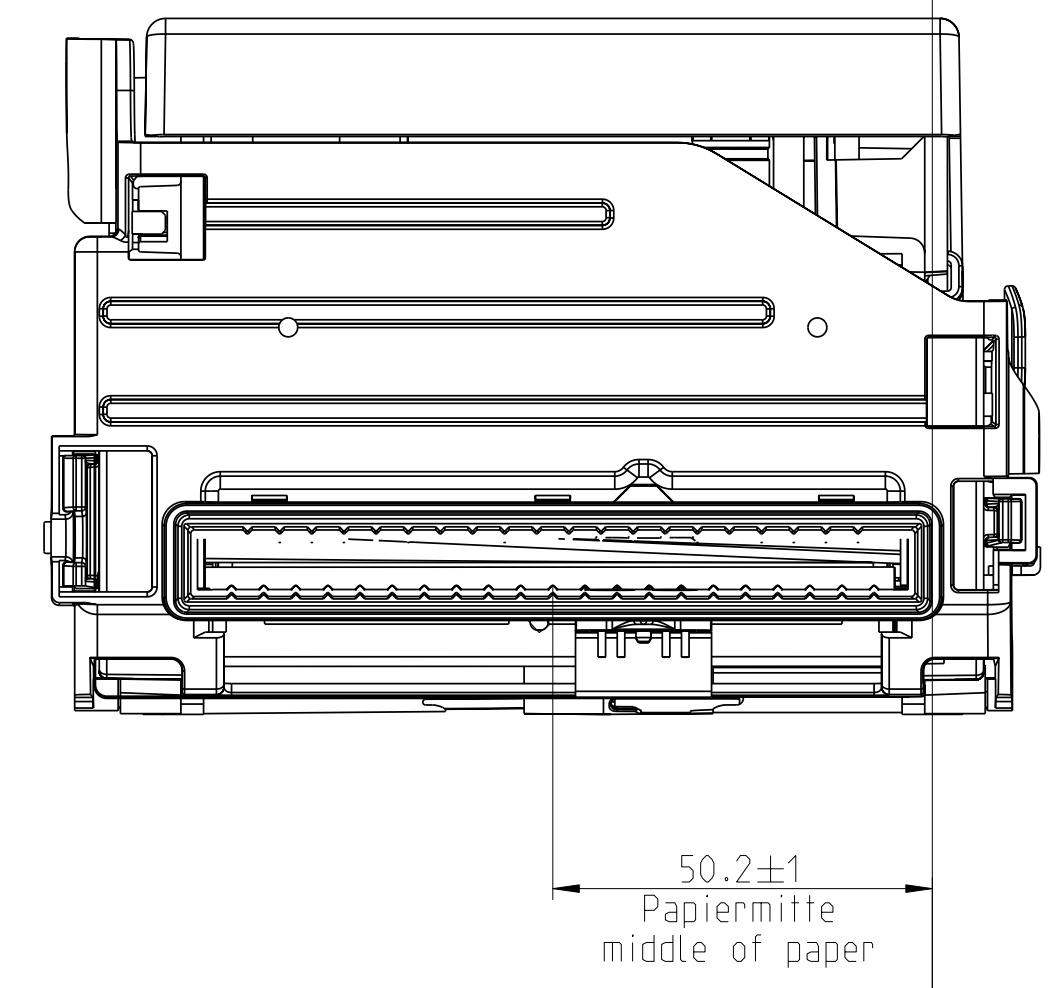

Ersatz fuer:  
ersetzt durch:

...3	4 300610 HW1	Masse ohne Toleranzangabe Tolerances unless indicated ISO 2768-mK	Material: Rohteil/Raw part: *	Massstab Scale
		Bearb 24.09.07 Jordan	Benennung/Titel:	1:1
		Freig. 4 171007 HW1	<b>Massblatt X80 RC</b>	
		HENGSTLER Hengstler GmbH D-78554 Aldingen	Sach-Nr./Dwg. No.:	P. Rev.
			<b>D-684-099</b>	1 of 1
				...3
				Reg.-Z. A1