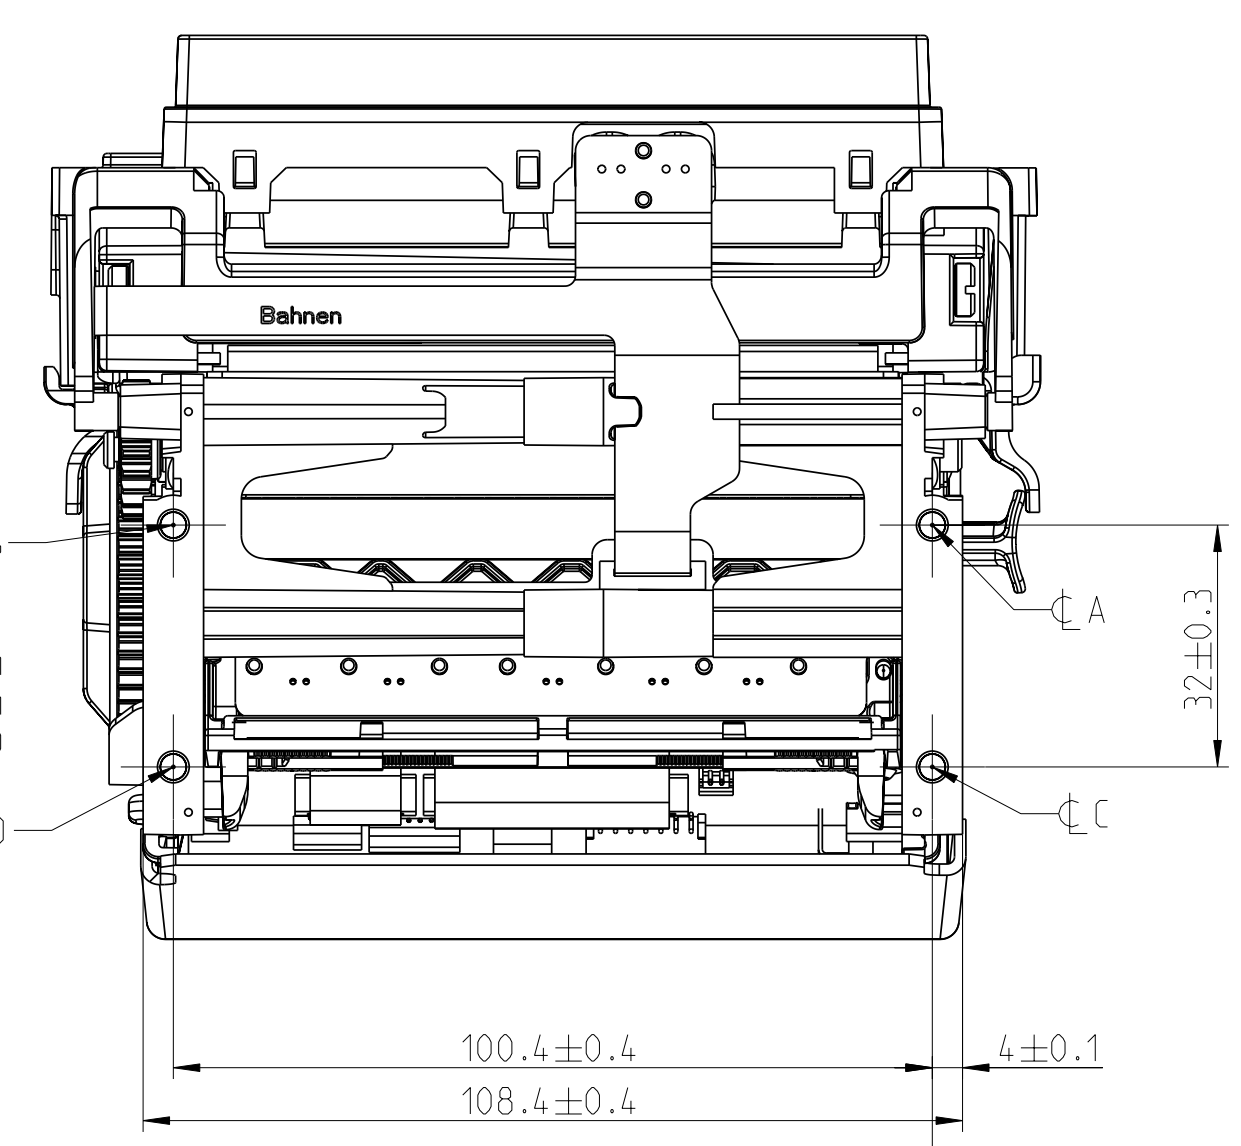

Ersatz fuer:  
ersetzt durch:

...3	4 300610 HW1	Masse ohne Toleranzangabe Tolerances unless indicated ISO 2768-mK	Material: Rohteil/Raw part: *	Massstab Scale
		Bearb 24.09.07 Jordan	Benennung/Titel:	1:1
		Freig. 4 171007 HW1	<b>Massblatt X80 RC</b>	
		HENGSTLER Hengstler GmbH D-78554 Aldingen	Sach-Nr./Dwg. No.:	P. Rev.
			<b>D-684-099</b>	1 of 1
				...3
				Reg.-Z. A1