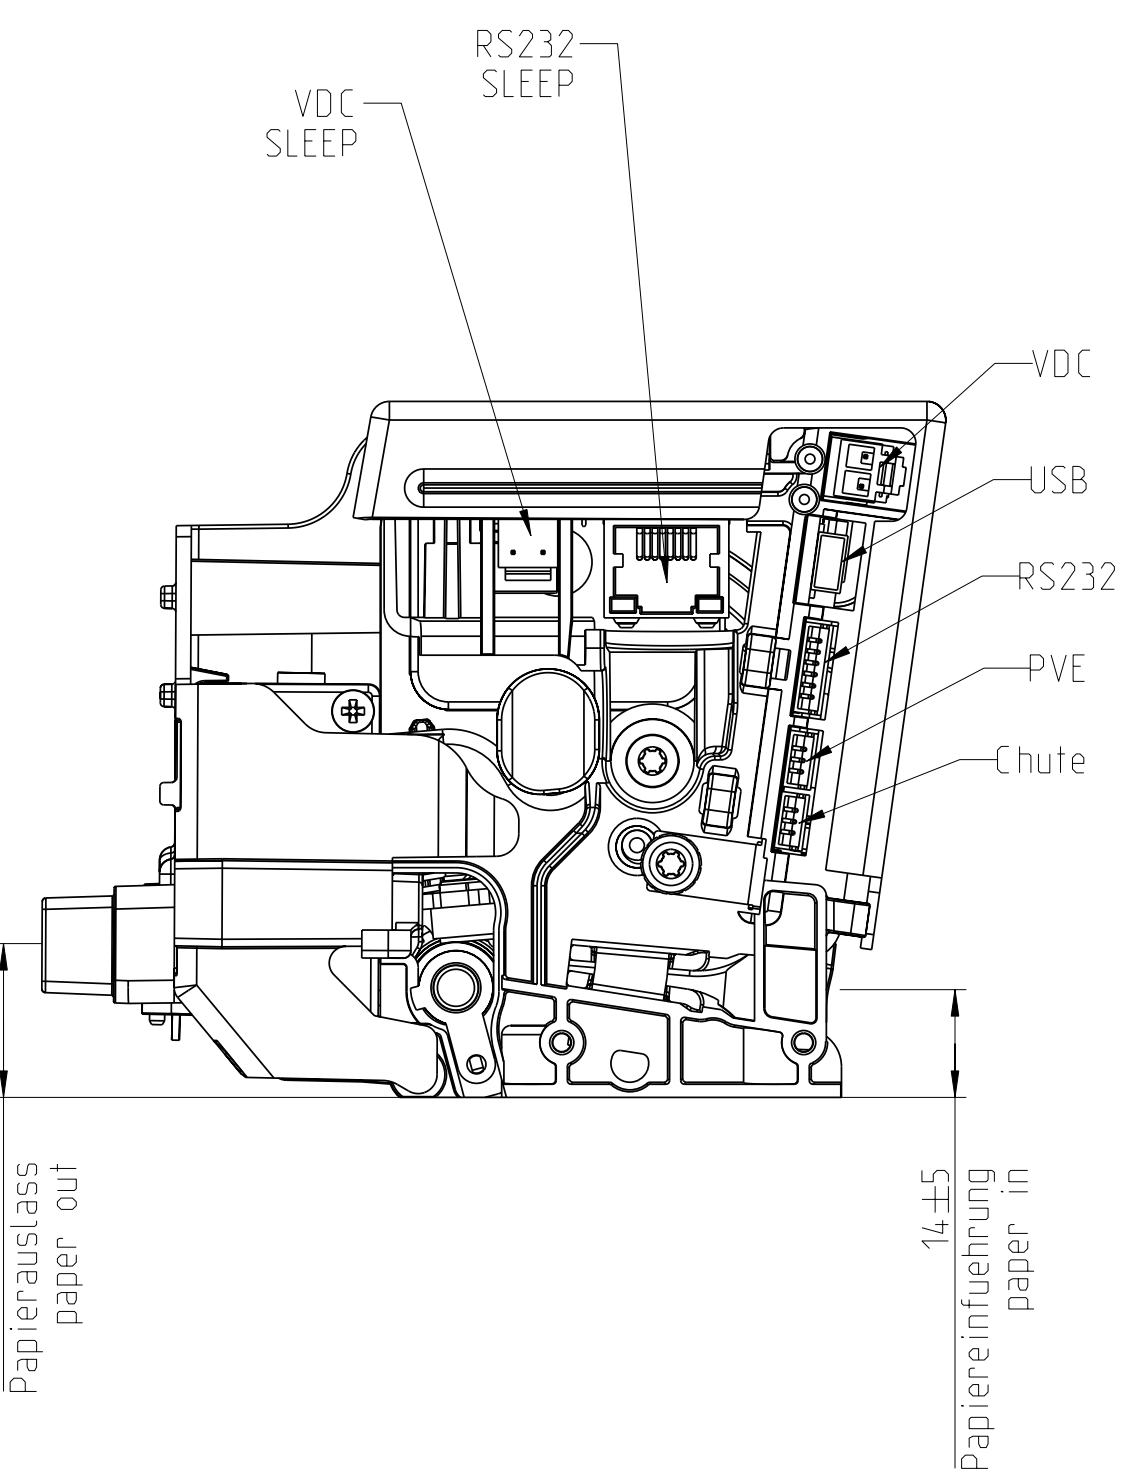

Ersatz fuer:  
ersetzt durch:

...3	4 300610 HW1	Masse ohne Toleranzangabe Tolerances unless indicated ISO 2768-mK	Material: Rohteil/Raw part: *	Massstab Scale
		Bearb 24.09.07 Jordan	Benennung/Titel:	1:1
		Freig. 4 171007 HW1	<b>Massblatt X80 RC</b>	
		HENGSTLER Hengstler GmbH D-78554 Aldingen	Sach-Nr./Dwg. No.:	P. Rev.
			<b>D-684-099</b>	1 of 1
				...3
				Reg.-Z. A1