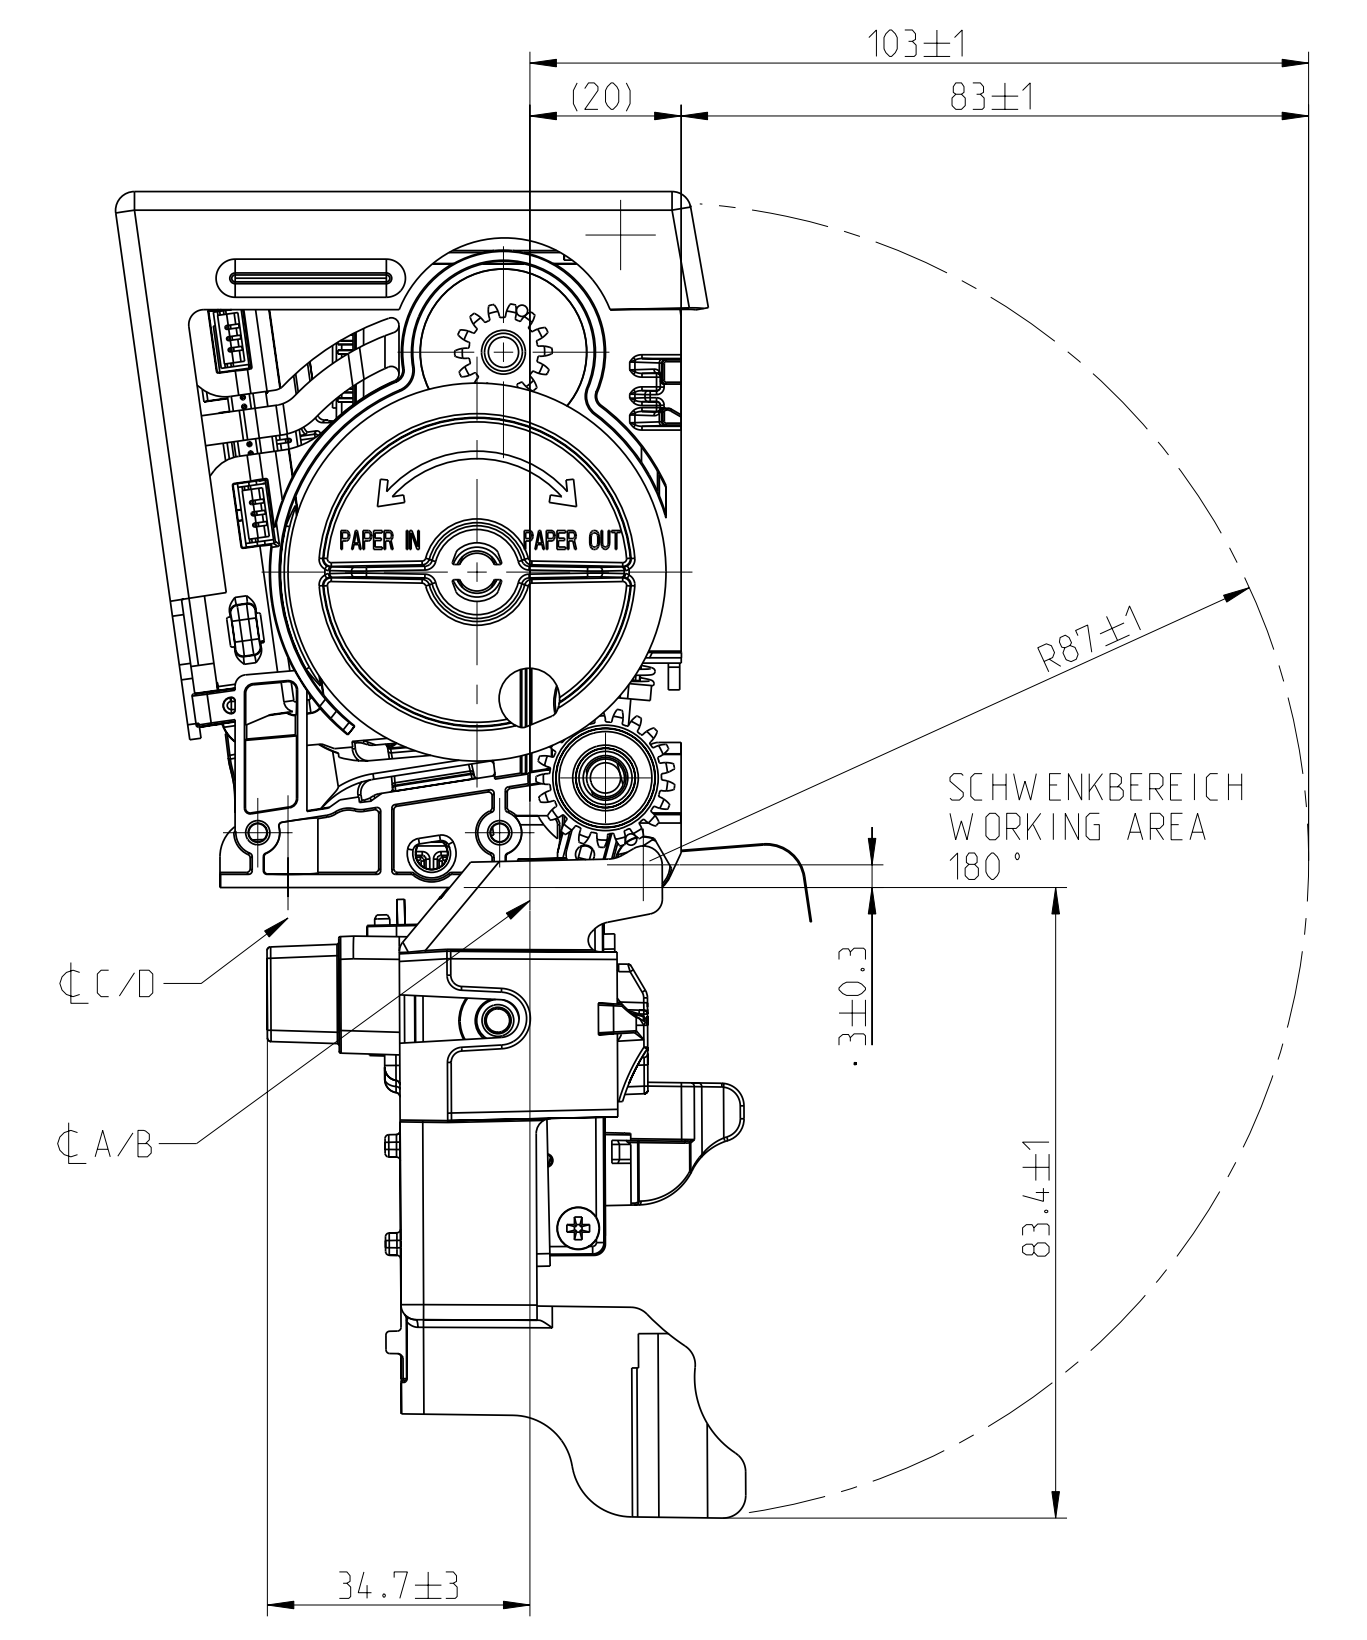

Ersatz fuer:  
ersetzt durch:

...3	4 300610 HW1	Masse ohne Toleranzangabe Tolerances unless indicated ISO 2768-mK	Material: Rohteil/Raw part: *	Massstab Scale
		Bearb 24.09.07 Jordan	Benennung/Titel:	1:1
		Freig. 4 171007 HW1	<b>Massblatt X80 RC</b>	
		HENGSTLER Hengstler GmbH D-78554 Aldingen	Sach-Nr./Dwg. No.:	P. Rev.
			<b>D-684-099</b>	1 of 1
				...3
				Reg.-Z. A1

Diese Zeichnung darf weder kopiert, noch  
dritten Personen mitgeteilt, noch  
anderweitig missbrauehlich benutzt werden.