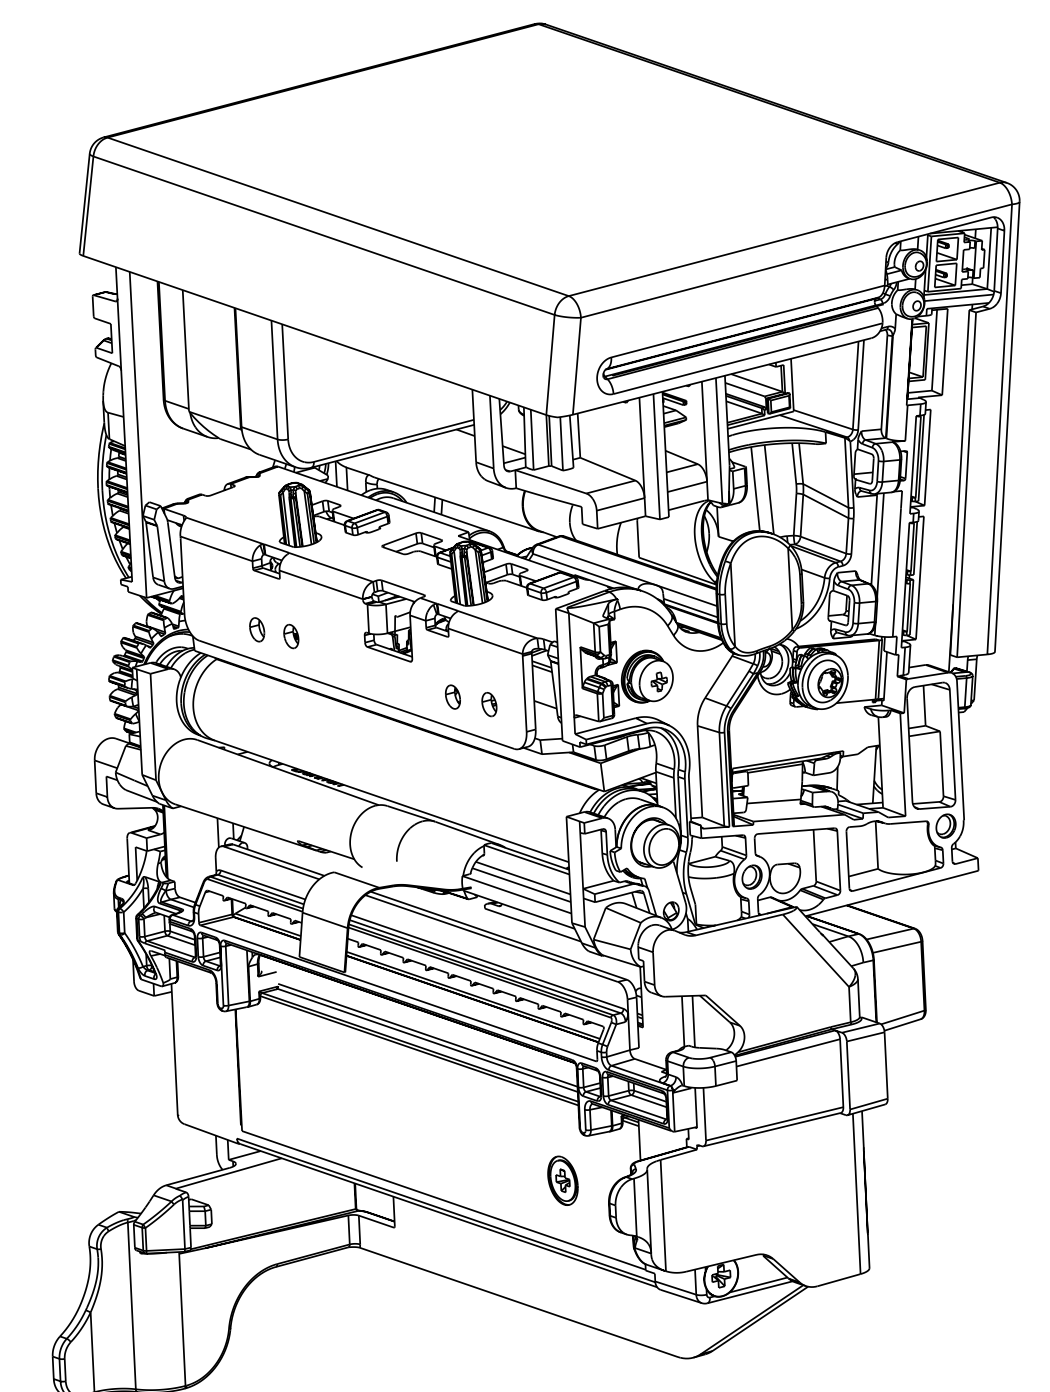

Ersatz fuer:  
ersetzt durch:

...3	4 300610 HW1	Masse ohne Toleranzangabe Tolerances unless indicated ISO 2768-mK	Material: Rohteil/Raw part: *	Massstab Scale
		Bearb 24.09.07 Jordan	Benennung/Titel:	1:1
		Freig. 4 171007 HW1	<b>Massblatt X80 RC</b>	
		HENGSTLER Hengstler GmbH D-78554 Aldingen	Sach-Nr./Dwg. No.:	P. Rev.
			<b>D-684-099</b>	1 of 1
				...3
				Reg.-Z. A1